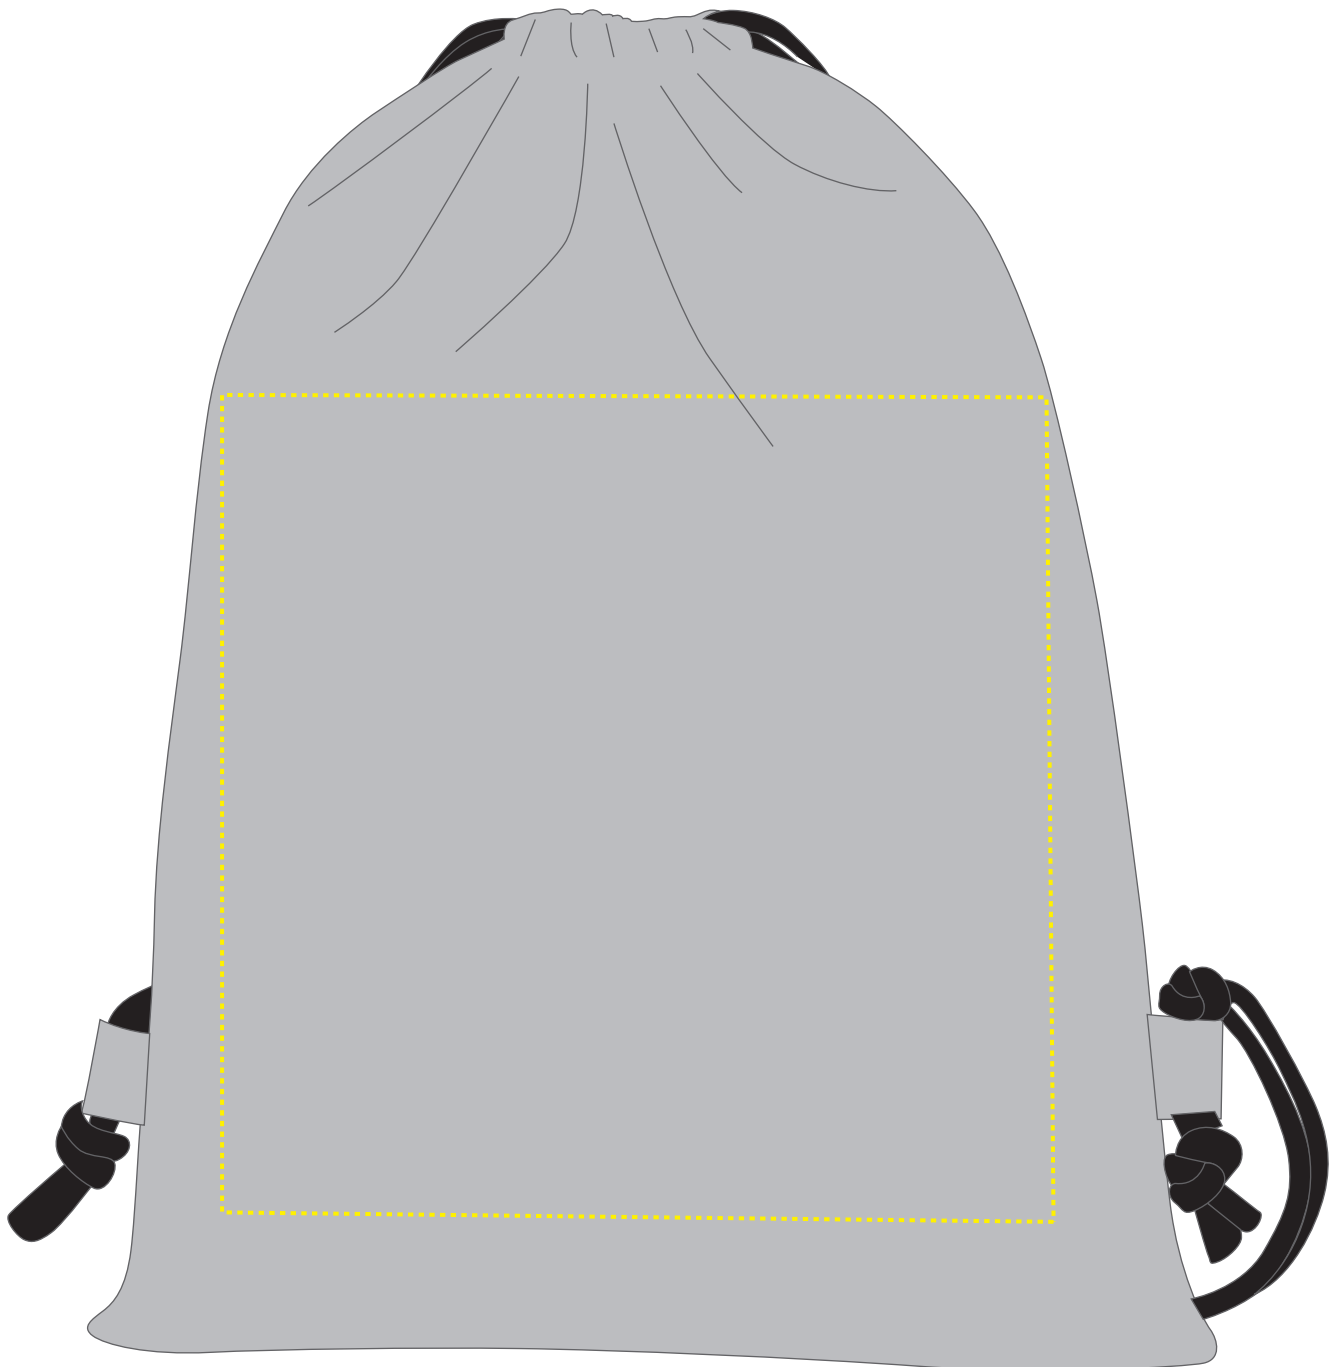

1813052 Zugbeutel ORGANIC / drawstring bag ORGANIC

Fläche für Ihr Logo (B 29 cm x H 30 cm)
area for your logo (W 29 cm x H 30 cm)

Taschenmaß (BxH) / size of the bag (WxH):

38 cm x 45 cm

Achtung!

Die Werbeflächen können variieren. In Ausnahmefällen sind auch größere Flächen möglich. Bitte sprechen Sie uns an!